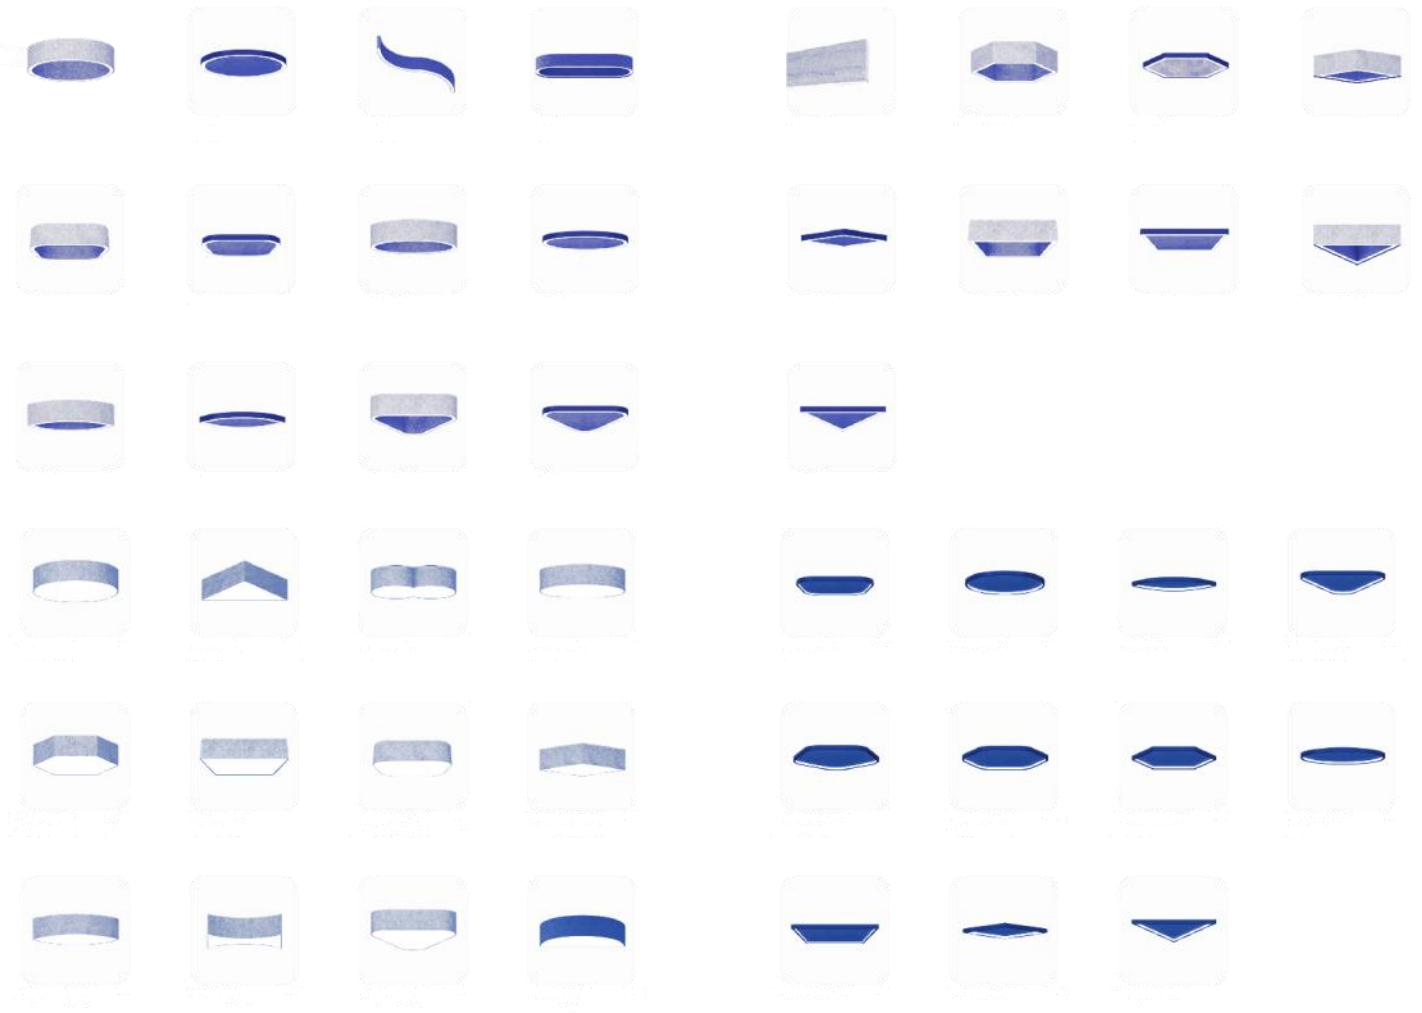

4. Habillez la forme

Habillage acoustique

Déclinaison des couleurs

	803		102
	400		202
	303		302
	403		701
	804		604
	503		504
	603		502
	203		702
	300		003
	200		704
	900		902
	001		002
	101		402
	800		103
	401		703
	602		903
	500		104
	600		802
	700		204
	201		004
	301		404
	501		304

Epaisseur : 3 / 6 / **9** / 12 / 15 / 30 / 60 / 80 mm

Taux d'absorption : 0.52 db 250 Hz Matière polyester

Rencontre des textures

Déclinaison des textures

	084	Beige travertin		004	Tissage gris
	074	Gris travertin		202	Dalle colorée
	903	Carbone		205	Dalle grise
	034	Travertin de suie		407	Tapisserie
	054	Travertin nuageux		502	Mousse d'aluminium
	044	Travertin rouge du Yunnan		609	Bois carbonisé
	064	Travertin rouge Iranien		805	Pierre veinée
	801	Pierre beige		808	Pierre de ciment
	807	Pierre grise		800	Pierre nouvelle
	312	Plaque ondulée		803	Pierre rouge de Qianmo
	802	Pierre de vague		804	Pierre bleue de Qianmo
	109	Etoile de lune rouge		700	Ligne double
	104	Etoile de lune grise		806	Pierre triangulaire
	101	Etoile de lune noire		901	Rouille
	106	Etoile de lune marron		909	Nébulite
	006	Tissage marron		001	Travertin uni