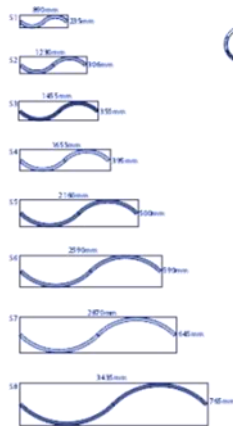

AQ Aquarius Quadrangle