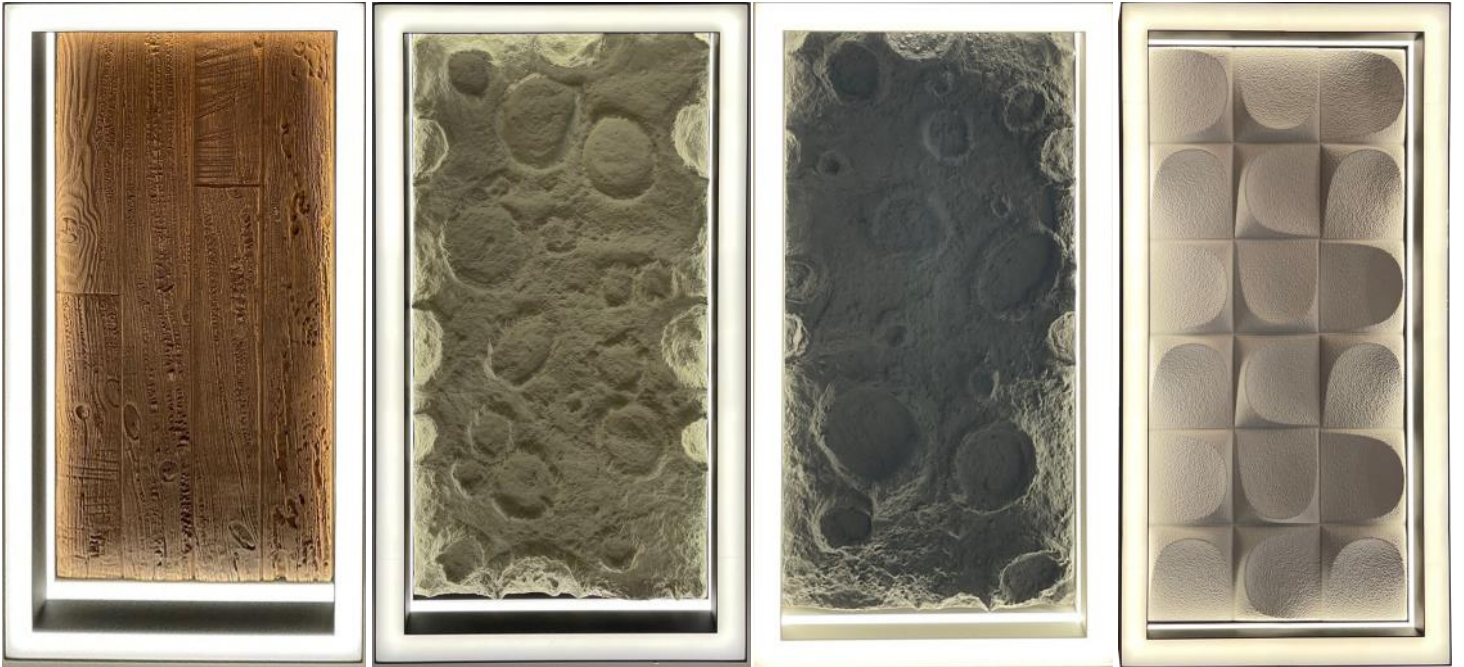

4. Habillez la forme

Habillage acoustique

Déclinaison des couleurs

	803		102
	400		202
	303		302
	403		701
	804		604
	503		504
	603		502
	203		702
	300		003
	200		704
	900		902
	001		002
	101		402
	800		103
	401		703
	602		903
	500		104
	600		802
	700		204
	201		004
	301		404
	501		304

Epaisseur : 3 / 6 / **9** / 12 / 15 / 30 / 60 / 80 mm

Taux d'absorption : 0.52 db 250 Hz Matière polyester

Rencontre des textures

Déclinaison des textures

	084	Beige travertin		004	Tissage gris
	074	Gris travertin		202	Dalle colorée
	903	Carbone		205	Dalle grise
	034	Travertin de suie		407	Tapisserie
	054	Travertin nuageux		502	Mousse d'aluminium
	044	Travertin rouge du Yunnan		609	Bois carbonisé
	064	Travertin rouge Iranien		805	Pierre veinée
	801	Pierre beige		808	Pierre de ciment
	807	Pierre grise		800	Pierre nouvelle
	312	Plaque ondulée		803	Pierre rouge de Qianmo
	802	Pierre de vague		804	Pierre bleue de Qianmo
	109	Etoile de lune rouge		700	Ligne double
	104	Etoile de lune grise		806	Pierre triangulaire
	101	Etoile de lune noire		901	Rouille
	106	Etoile de lune marron		909	Nébulite
	006	Tissage marron		001	Travertin uni

- Diffuseur : PC, PMMA, opale, micro prismatique
- Installation, application : Encastré, surface, suspension, plafond, mur, sol...
- Coloris : Choix de couleurs

- Matières : Choix de matières

- Eclairage indirect