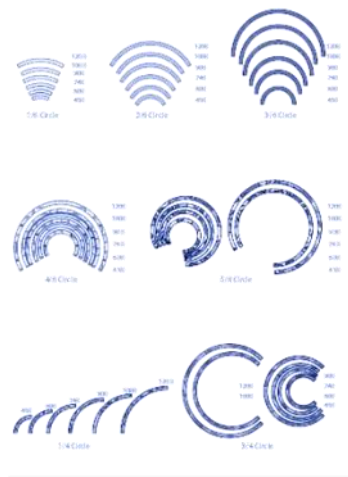

Connexions