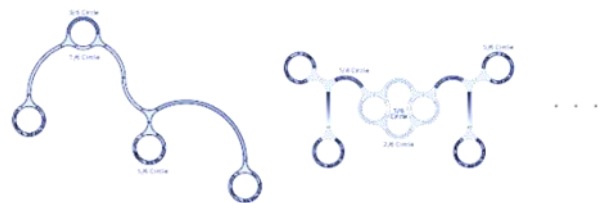

4. Habillez la forme

Habillage acoustique

Déclinaison des couleurs

	803		102
	400		202
	303		302
	403		701
	804		604
	503		504
	603		502
	203		702
	300		003
	200		704
	900		902
	001		002
	101		402
	800		103
	401		703
	602		903
	500		104
	600		802
	700		204
	201		004
	301		404
	501		304

Osez créer...

AQ Aquarius Quadrangle

Connexions

... toutes les combinaisons possibles

- Puissance / Flux lumineux : Jusqu'à 25 000 lm
- Efficacité lumineuse : 100 lm/W, 120 lm/W, 130 lm/W, ...
- Température de couleur : 2400K, 2700K, 3000K, 4000K, 5000K, 6000K
- Multi couleur : Tunable white, RGBW
- IRC : >80, >90, >97
- Gestion et gradation : DALI, 1-10V, DMX-512, KNX, Casambi, ZIGBEE