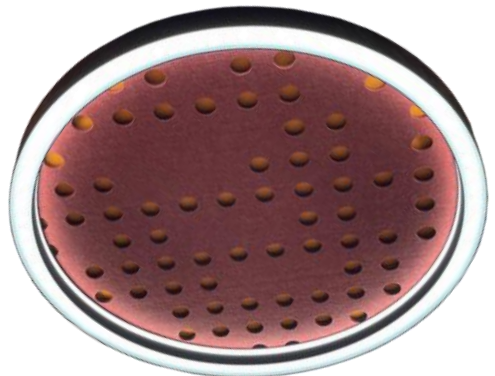

4. Habillez la forme

Habillage acoustique

Déclinaison des couleurs

	803		102
	400		202
	303		302
	403		701
	804		604
	503		504
	603		502
	203		702
	300		003
	200		704
	900		902
	001		002
	101		402
	800		103
	401		703
	602		903
	500		104
	600		802
	700		204
	201		004
	301		404
	501		304

Epaisseur : 3 / 6 / **9** / 12 / 15 / 30 / 60 / 80 mm

Taux d'absorption : 0.52 db 250 Hz Matière polyester

Rencontre des textures

Déclinaison des textures

	084	Beige travertin		004	Tissage gris
	074	Gris travertin		202	Dalle colorée
	903	Carbone		205	Dalle grise
	034	Travertin de suie		407	Tapisserie
	054	Travertin nuageux		502	Mousse d'aluminium
	044	Travertin rouge du Yunnan		609	Bois carbonisé
	064	Travertin rouge Iranien		805	Pierre veinée
	801	Pierre beige		808	Pierre de ciment
	807	Pierre grise		800	Pierre nouvelle
	312	Plaque ondulée		803	Pierre rouge de Qianmo
	802	Pierre de vague		804	Pierre bleue de Qianmo
	109	Etoile de lune rouge		700	Ligne double
	104	Etoile de lune grise		806	Pierre triangulaire
	101	Etoile de lune noire		901	Rouille
	106	Etoile de lune marron		909	Nébulite
	006	Tissage marron		001	Travertin uni

- Diffuseur : PC, PMMA, opale, micro prismatique
- Installation, application : Encastré, surface, suspension, plafond, mur, sol...
- Coloris : Choix de couleurs

- Matières : Choix de matières

- Eclairage indirect