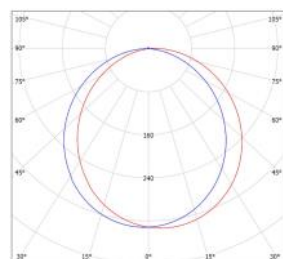

- Coloris :

Référence	Modèle	Puissance	Température de couleur	Flux lumineux luminaire
2513540	NOVAD HE 600 x 600	48W	3000K	6340 lm
2513543	NOVAD HE 600 x 600	48W	4000K	6470 lm
2513545	NOVAD HE 600 x 600	48W	5000K	6600 lm
2513547	NOVAD HE 600 x 600	48W	6000K	6730 lm