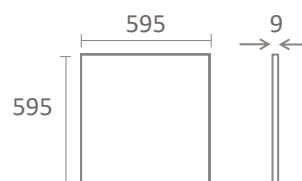

## NOVAD HE 600 x 600 mm

**48W**

- Description : Dalle lumineuse
- Source : LED
- Type : SMD 4014
- IRC : 83
- Corps : Aluminium
- Diffuseur : Polycarbonate antistatique
- UGR : 19
- Efficacité lumineuse : 130 lm/W
- Alimentation : Driver déporté
- Puissance totale : 48.5W
- Facteur de puissance : >0.9
- Efficacité de puissance : 90%
- Tension d'entrée : 170-265VAC 50-60Hz
- Température de travail : -20°C/+40°C
- Risque photobiologique : Groupe 0
- Durée de vie : 50 000 h L80B20 (ta 25°C)
- Kit de sécurité : Inclus
- Option dimmable 0-10V : ref 2590928
- Option dimmable DALI BP : ref 2591020
- Option dimmable Triac : ref 2591022
- Autre coloris : Sur demande

- Faisceau :

- Coloris :

Référence	Modèle	Puissance	Température de couleur	Flux lumineux luminaire
2513540	NOVAD HE 600 x 600	48W	3000K	6340 lm
2513543	NOVAD HE 600 x 600	48W	4000K	6470 lm
2513545	NOVAD HE 600 x 600	48W	5000K	6600 lm
2513547	NOVAD HE 600 x 600	48W	6000K	6730 lm

## Cadre encastré par ressort pour dalles NOVAD

- Description : Cadre encastré ressort
- Corps : Aluminium
- Coloris : Blanc

Référence	Modèle
2590923	NOVAD cadre encastré par ressort

Modèle	Largeur x longueur x Hauteur	Encastrement
NOVAD 200 x 200 mm	202 x 202 x 19mm	185 x 185 mm
NOVAD 300 x 300 mm	302 x 302 x 19mm	285 x 285 mm
NOVAD 300 x 600 mm	302 x 602 x 19mm	385 x 585 mm
NOVAD 600 x 600 mm	602 x 602 x 19mm	585 x 585 mm
NOVAD 200 x 1200 mm	202 x 1202 x 19mm	185 x 1185 mm
NOVAD 300 x 1200 mm	302 x 1202 x 19mm	285 x 1185 mm
NOVAD 600 x 1200 mm	602 x 1202 x 19mm	585 x 1185 mm