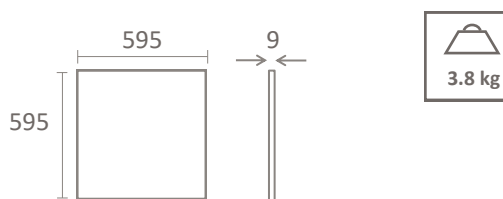

## NOVAD HE 600 x 600 mm

**36W**

- Description : Dalle lumineuse
- Source : LED
- Type : SMD 4014
- IRC : 83
- Corps : Aluminium
- Diffuseur : Polycarbonate antistatique
- UGR : 18
- Efficacité lumineuse : 130 lm/W
- Alimentation : Driver déporté
- Puissance totale : 37W
- Facteur de puissance : >0.9
- Efficacité de puissance : 90%
- Tension d'entrée : 170-265VAC 50-60Hz
- Température de travail : -20°C/+40°C
- Risque photobiologique : Groupe 0
- Durée de vie : 50 000 h L80B20 (ta 25°C)
- Kit de sécurité : Inclus
- Option dimmable 0-10V : ref 2590927
- Option dimmable DALI BP : ref 2591019
- Option dimmable Triac : ref 2591022
- Autre coloris : Sur demande

- Faisceau :

- Coloris :

Référence	Modèle	Puissance	Température de couleur	Flux lumineux lumineux
2513530	NOVAD HE 600 x 600	36W	3000K	4790 lm
2513533	NOVAD HE 600 x 600	36W	4000K	4900 lm
2513535	NOVAD HE 600 x 600	36W	5000K	5060 lm
2513537	NOVAD HE 600 x 600	36W	6000K	5120 lm